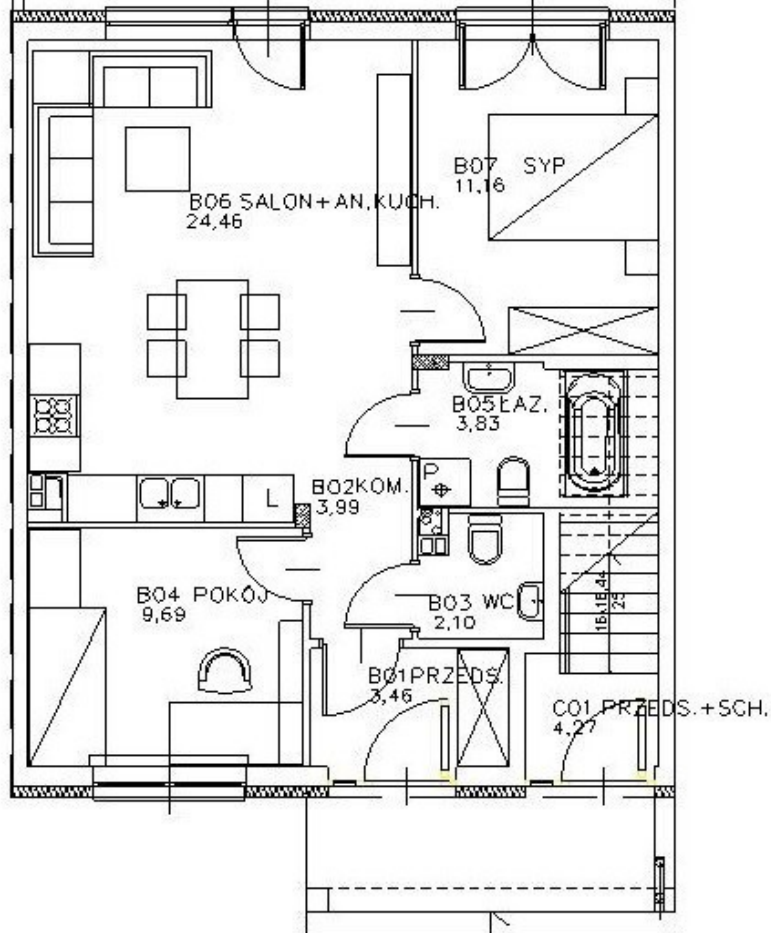

ogródek 24,46 m²

ZADASZENIE